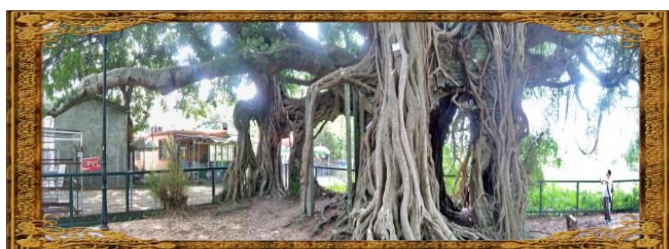

錦田樹林屋之旅

免費 單車導賞團

- 遊覽錦田樹屋
- 尋找貓頭鷹
- 遊覽便母橋
- 士多啤利種植場

67372497

14715632497